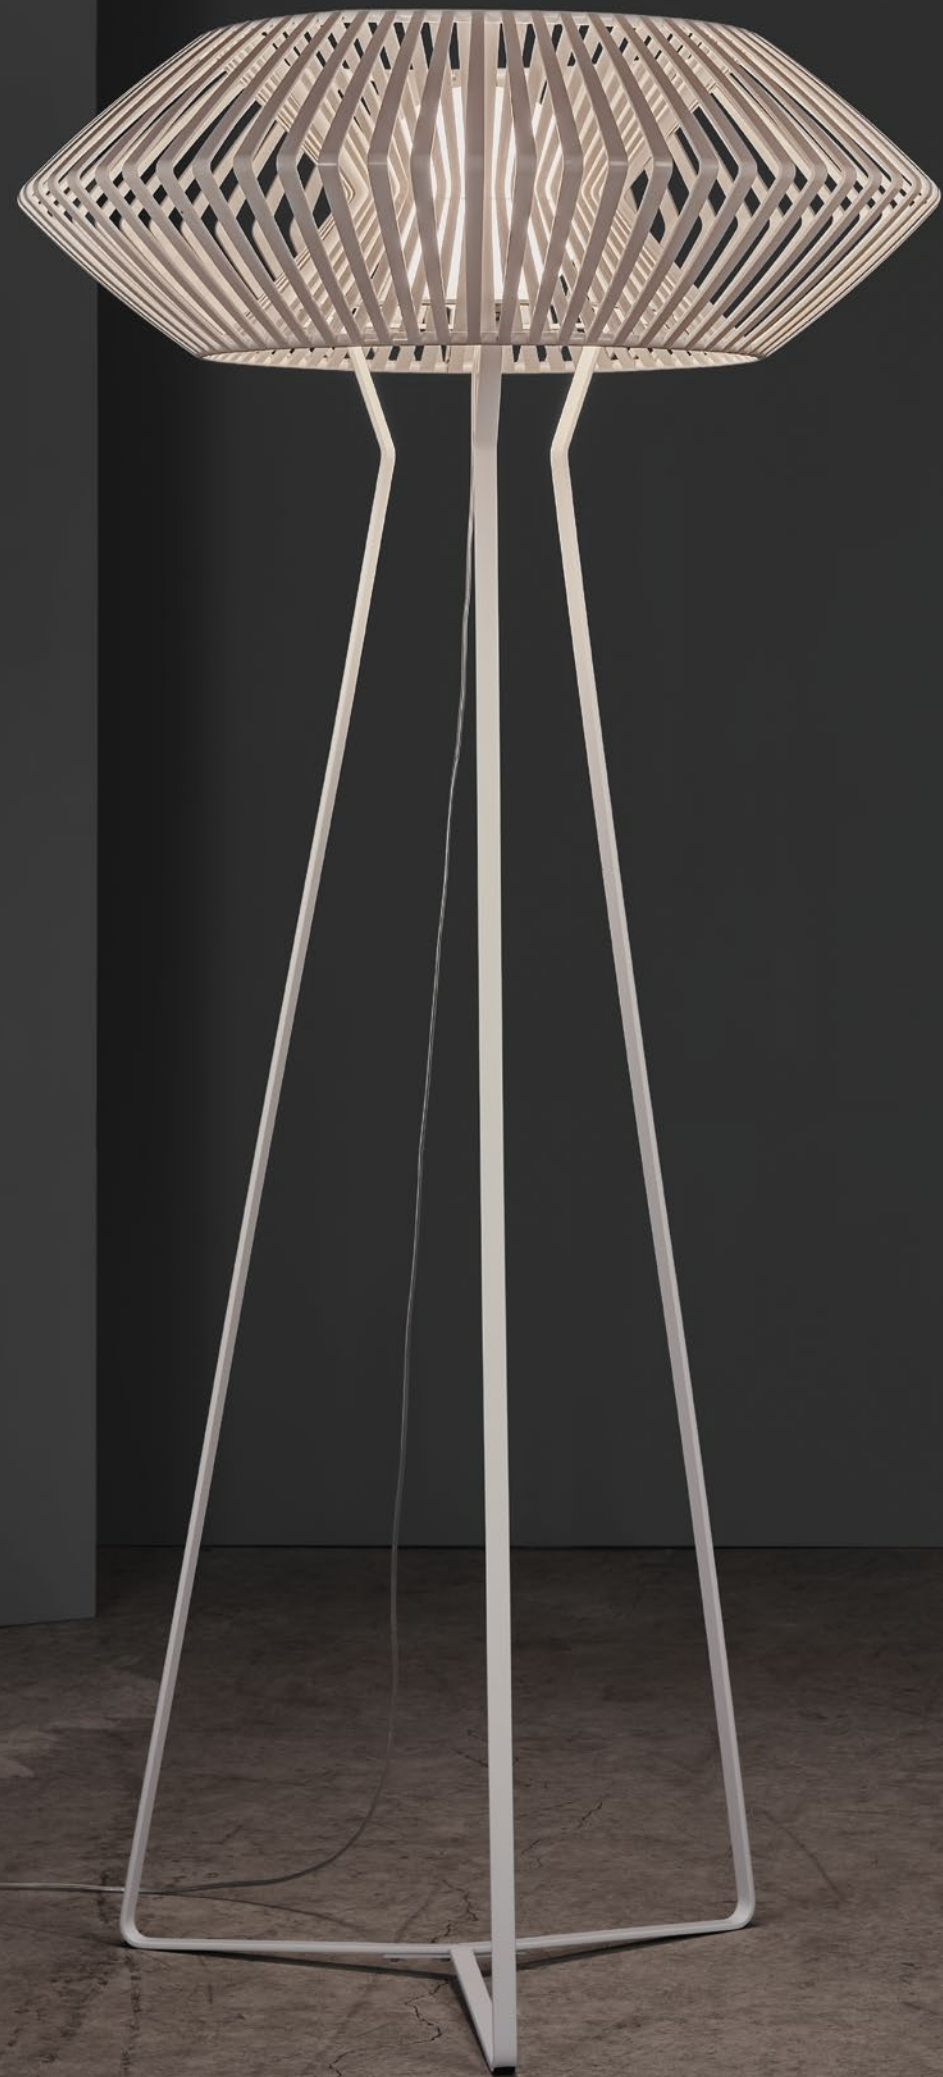

GE03  
Width Ancho: 18cm | 7,1in  
Depth Profundidad: 24cm | 9,4in  
Height Alto: 180cm | 70,9in

GE04  
Ø 19cm | 7,5in  
Height Alto: 45cm | 17,7in

GE06  
Width Ancho: 16cm | 6,3in  
Depth Profundidad: 13cm | 5,1in  
Height Alto: 26cm | 10,2in

VV03  
Ø 80cm | 31,5in  
Height Alto: 173cm | 68,1in

VV04G  
Ø 105cm | 41,3in  
Height Alto: 29cm | 11,4in

VV04  
Ø 80cm | 31,5in  
Height Alto: 29cm | 11,4in

CR06  
Width Ancho: 30cm | 11,8in  
Depth Profundidad: 15cm | 5,9in  
Height Alto: 40cm | 15,7in

KT06-LD  
Width Ancho: 92cm | 36,2in  
Depth Profundidad: 9cm | 3,5in  
Height Alto: 84cm | 33,1in

KT06G-LD  
Width Ancho: 134cm | 52,7in  
Depth Profundidad: 9cm | 3,5in  
Height Alto: 120cm | 47,2in

KT04-LD  
Width Ancho: 92cm | 36,2in  
Depth Profundidad: 84cm | 33,1in  
Height Alto: 9cm | 3,5in

KT04G-LD  
Width Ancho: 134cm | 52,7in  
Depth Profundidad: 120cm | 52,7in  
Height Alto: 9cm | 3,5in

KL06  
Width Ancho: 22cm | 8,7in  
Depth Profundidad: 14cm | 5,5in  
Height Alto: 24cm | 9,4in

Showroom in San Francisco designed by Eden Wright. This ephemeral showcase has the Onn design in its pendant version.