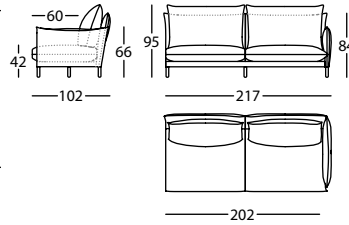

331.12.V.5.D

ALPINO MOD 217 BR RECTO DCHO
ALPINO MOD 217 RIGHT PLAIN ARM
ALPINO MOD 217 BRAS DROIT DROIT

1,59 m³ / 1 Pack. / 85,0 kg