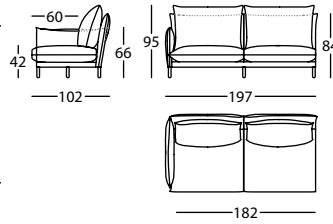

1,23 m<sup>3</sup> / 1 Pack. / 66,0 kg

**331.12.T.5.D**

ALPINO MOD 197 BR RECTO DCHO  
ALPINO MOD 197 RIGHT PLAIN ARM  
ALPINO MOD 197 BRAS DROIT DROIT

1,45 m<sup>3</sup> / 1 Pack. / 76,0 kg

Brazo recto / Plain arm / Bras droit