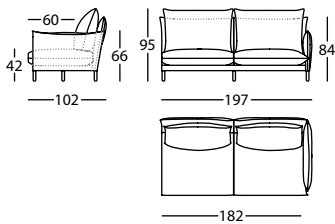

331.12.T.5.D

ALPINO MOD 197 BR RECTO DCHO
ALPINO MOD 197 RIGHT PLAIN ARM
ALPINO MOD 197 BRAS DROIT DROIT

1,45 m³ / 1 Pack. / 76,0 kg

Brazo recto / Plain arm / Bras droit