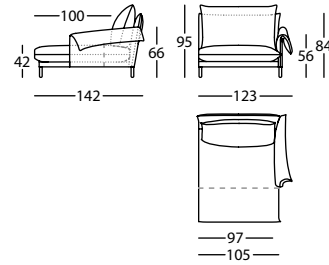

1,55 m<sup>3</sup> / 1 Pack. / 80,0 kg

**331.12.X**

ALPINO MODULO 230  
ALPINO MODULE 230  
ALPINO MODULE 230

1,69 m<sup>3</sup> / 1 Pack. / 90,0 kg

Chaise y ángulo / Chaise longue and corner /  
Chaise longue et angle

**331.14.L.BS.D**

ALPINO CHAISE 123X142 BR SOLAPA DCHO  
ALPINO CHAISE LONGUE 123X142 RIGHT ARM W/FLAP  
ALPINO CHAISE LONGUE 123X142 BRAS A/RABAT DROIT

1,18 m<sup>3</sup> / 1 Pack. / 62,0 kg

**331.14.L.BS.I**