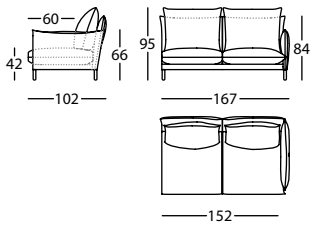

331.12.S.5.D

ALPINO MOD 167 BR RECTO DCHO
ALPINO MOD 167 RIGHT PLAIN ARM
ALPINO MOD 167 BRAS DROIT DROIT

1,23 m³ / 1 Pack. / 66,0 kg