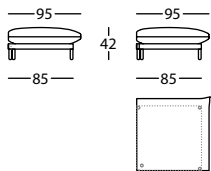

**331.161.L**

ALPINO ANGULO RECTO 102X102  
ALPINO CORNER 102X102  
ALPINO ANGLE 102X102

0,77 m<sup>3</sup> / 1 Pack. / 60,0 kg

Puf / Pouf

Posición puf / Pouf position / Position pouf

**331.15.J.AN**

ALPINO PUF ANGULO 95X95  
ALPINO CORNER POUF 95X95  
ALPINO POUF ANGLE 95X95