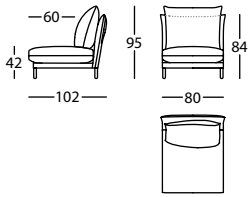

ALPINO by Rafa García, 2019

Modulos / Modules

331.12.G

ALPINO MODULO 80
ALPINO MODULE 80
ALPINO MODULE 80

0,60 m³ / 1 Pack. / 42,0 kg