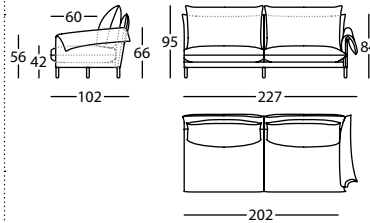

331.12.V.BS.D

ALPINO MOD 227 BR SOLAPA DCHO
ALPINO MOD 227 RIGHT ARM W/FLAP
ALPINO MOD 227 BRAS A/RABAT DROIT

1,59 m² / 1 Pack. / 86,0 kg