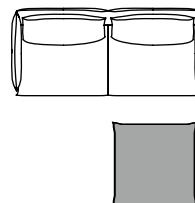

331.15.J.CT

ALPINO PUF CENTRAL 85X95
ALPINO CENTRAL POUF 85X95
ALPINO POUF CENTRAL 85X95

0,27 m³ / 2 Pack. / 42,0 kg