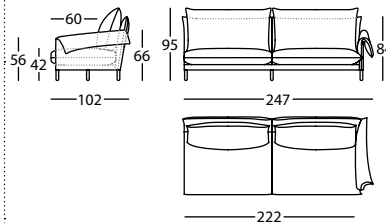

331.12.X.BS.D

ALPINO MOD 247 BR SOLAPA DCHO
ALPINO MOD 247 RIGHT ARM W/FLAP
ALPINO MOD 247 BRAS A/RABAT DROIT

1,74 m² / 1 Pack. / 93,0 kg