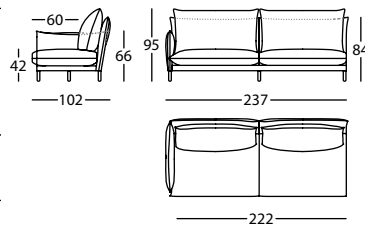

331.12.X.5.I

ALPINO MOD 237 BR RECTO IZDO
ALPINO MOD 237 LEFT PLAIN ARM
ALPINO MOD 237 BRAS DROIT GAUCHE

1,74 m³ / 1 Pack. / 92,0 kg