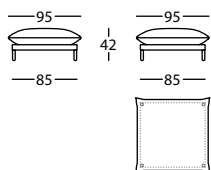

331.15.J

ALPINO PUF 95X95
ALPINO POUF 95X95
ALPINO POUF 95X95

0,30 m³ / 2 Pack. / 43,0 kg