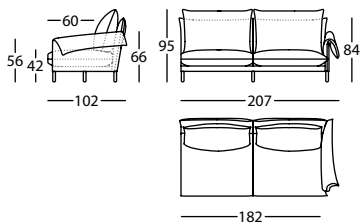

331.12.T.BS.D

ALPINO MOD 207 BR SOLAPA DCHO
ALPINO MOD 207 RIGHT ARM W/FLAP
ALPINO MOD 207 BRAS A/RABAT DROIT

1,45 m² / 1 Pack. / 77,0 kg