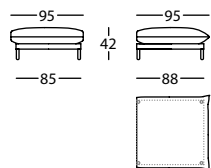

331.153.J.D

ALPINO PUF TERMINAL 95X95 DCHO
ALPINO RIGHT TERMINAL POUF 95X95
ALPINO POUF TERMINAL 95X95 DROIT

0,30 m³ / 2 Pack. / 43,0 kg