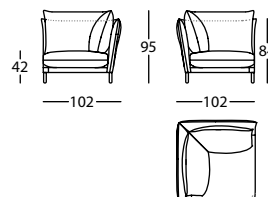

331.161.L

ALPINO ANGULO RECTO 102X102
ALPINO CORNER 102X102
ALPINO ANGLE 102X102

0,77 m³ / 1 Pack. / 60,0 kg