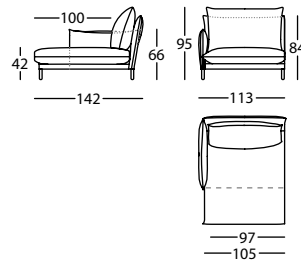

331.14.L.5.I

ALPINO CHAISE 113X142 BR RECTO IZDO
ALPINO CHAISE LONGUE 113X142 PLAIN LEFT ARM
ALPINO CHAISE LONGUE 113X142 BRAS DROIT GAUCHE

1,18 m³ / 1 Pack. / 62,0 kg