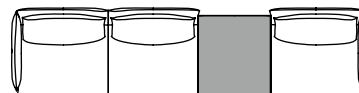

331.153.J.D

ALPINO PUF TERMINAL 95X95 DCHO
ALPINO RIGHT TERMINAL POUF 95X95
ALPINO POUF TERMINAL 95X95 DROIT

0,30 m³ / 2 Pack. / 43,0 kg