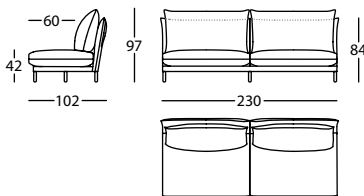

1,55 m<sup>3</sup> / 1 Pack. / 80,0 kg

**331.12.X**

ALPINO MODULO 230  
ALPINO MODULE 230  
ALPINO MODULE 230

1,69 m<sup>3</sup> / 1 Pack. / 90,0 kg

Chaise y ángulo / Chaise longue and corner /  
Chaise longue et angle