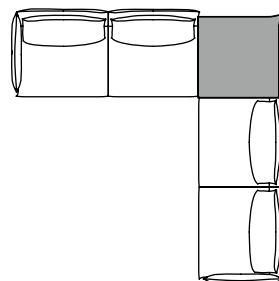

331.15.J

ALPINO PUF 95X95
ALPINO POUF 95X95
ALPINO POUF 95X95

0,30 m³ / 2 Pack. / 43,0 kg