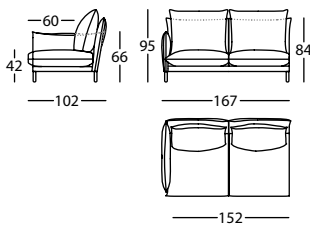

331.12.S.5.I

ALPINO MOD 167 BR RECTO IZDO
ALPINO MOD 167 LEFT PLAIN ARM
ALPINO MOD 167 BRAS DROIT GAUCHE

1,23 m³ / 1 Pack. / 66,0 kg