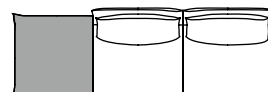

331.22.FD

ALPINO COJIN 50X31
ALPINO CUSHION 50X31
ALPINO COUSSIN 50X31

0,02 m³ / - Pack. / 3,0 kg

331.22.HD

ALPINO COJIN 73X31
ALPINO CUSHION 73X31
ALPINO COUSSIN 73X31

0,03 m³ / - Pack. / 4,0 kg