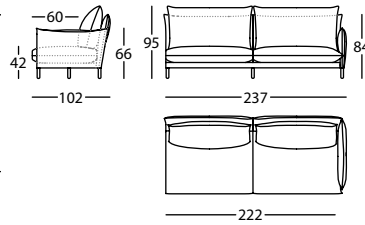

331.12.X.5.D

ALPINO MOD 237 BR RECTO DCHO
ALPINO MOD 237 RIGHT PLAIN ARM
ALPINO MOD 237 BRAS DROIT DROIT

1,74 m³ / 1 Pack. / 92,0 kg