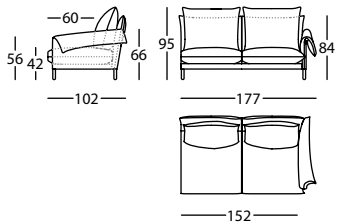

331.12.S.BS.D

ALPINO MOD 177 BR SOLAPA DCHO
ALPINO MOD 177 RIGHT ARM W/FLAT
ALPINO MOD 177 BRAS A/RABAT DROIT

1,23 m² / 1 Pack. / 67,0 kg