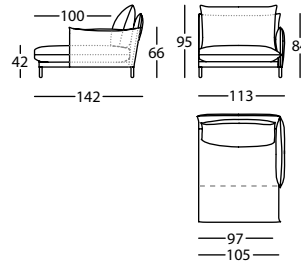

1,55 m<sup>3</sup> / 1 Pack. / 80,0 kg

**331.12.X**

ALPINO MODULO 230  
ALPINO MODULE 230  
ALPINO MODULE 230

1,69 m<sup>3</sup> / 1 Pack. / 90,0 kg

Chaise y ángulo / Chaise longue and corner /  
Chaise longue et angle

**331.14.L.BS.D**

ALPINO CHAISE 123X142 BR SOLAPA DCHO  
ALPINO CHAISE LONGUE 123X142 RIGHT ARM W/FLAP  
ALPINO CHAISE LONGUE 123X142 BRAS A/RABAT DROIT

1,18 m<sup>3</sup> / 1 Pack. / 62,0 kg

**331.14.L.BS.I**

ALPINO CHAISE 123X142 BR SOLAPA IZDO  
ALPINO CHAISE LONGUE 123X142 LEFT ARM W/FLAP  
ALPINO CHAISE LONGUE 123X142 BRAS A/RABAT GAUCHE

1,18 m<sup>3</sup> / 1 Pack. / 62,0 kg

**331.14.L.5.D**

ALPINO CHAISE 113X142 BR RECTO DCHO  
ALPINO CHAISE LONGUE 113X142 PLAIN RIGHT ARM  
ALPINO CHAISE LONGUE 113X142 BRAS DROIT DROIT