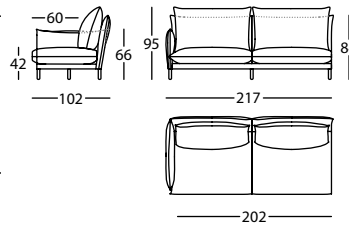

331.12.V.5.I

ALPINO MOD 217 BR RECTO IZDO
ALPINO MOD 217 LEFT PLAIN ARM
ALPINO MOD 217 BRAS DROIT GAUCHE

1,59 m³ / 1 Pack. / 85,0 kg