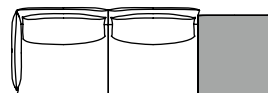

331.153.J.I

ALPINO PUF TERMINAL 95X95 IZDO
ALPINO LEFT TERMINAL POUF 95X95
ALPINO POUF TERMINAL 95X95 GAUCHE

0,30 m³ / 2 Pack. / 42,0 kg