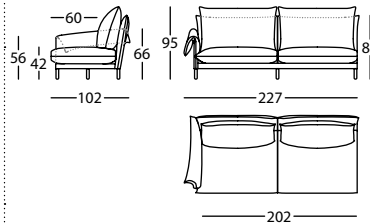

331.12.V.BS.I

ALPINO MOD 227 BR SOLAPA IZDO
ALPINO MOD 227 LEFT ARM W/FLAP
ALPINO MOD 227 BRAS A/RABAT GAUCHE

1,59 m² / 1 Pack. / 86,0 kg