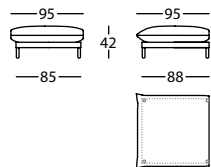

331.153.J.I

ALPINO PUF TERMINAL 95X95 IZDO
ALPINO LEFT TERMINAL POUF 95X95
ALPINO POUF TERMINAL 95X95 GAUCHE

0,30 m³ / 2 Pack. / 42,0 kg