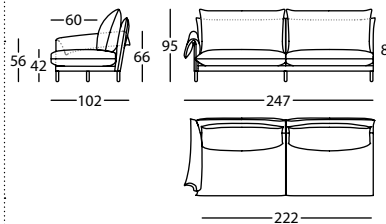

331.12.X.BS.I

ALPINO MOD 247 BR SOLAPA IZDO
ALPINO MOD 247 LEFT ARM W/FLAP
ALPINO MOD 247 BRAS A/RABAT GAUCHE

1,74 m² / 1 Pack. / 93,0 kg