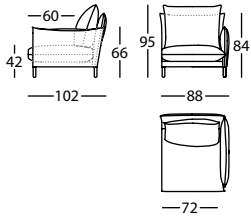

1,23 m<sup>2</sup> / 1 Pack. / 67,0 kg

**331.12.X.BS.D**

ALPINO MOD 247 BR SOLAPA DCHO  
ALPINO MOD 247 RIGHT ARM W/FLAP  
ALPINO MOD 247 BRAS A/RABAT DROIT

1,74 m<sup>2</sup> / 1 Pack. / 93,0 kg

**331.12.T.BS.D**

ALPINO MOD 207 BR SOLAPA DCHO  
ALPINO MOD 207 RIGHT ARM W/FLAP  
ALPINO MOD 207 BRAS A/RABAT DROIT

1,45 m<sup>2</sup> / 1 Pack. / 77,0 kg

**331.12.X.BS.I**

ALPINO MOD 247 BR SOLAPA IZDO  
ALPINO MOD 247 LEFT ARM W/FLAP  
ALPINO MOD 247 BRAS A/RABAT GAUCHE

1,74 m<sup>2</sup> / 1 Pack. / 93,0 kg

ALPINO by Rafa García, 2019

Brazo recto / Plain arm / Bras droit

**331.12.G.5.D**

ALPINO MOD 88 BR RECTO DCHO  
ALPINO MOD 88 RIGHT PLAIN ARM  
ALPINO MOD 88 BRAS DROIT DROIT