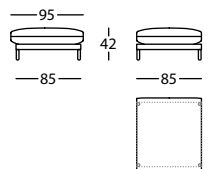

331.15.J.CT

ALPINO PUF CENTRAL 85X95
ALPINO CENTRAL POUF 85X95
ALPINO POUF CENTRAL 85X95

0,27 m³ / 2 Pack. / 42,0 kg