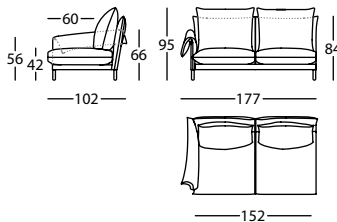

331.12.S.BS.I

ALPINO MOD 177 BR SOLAPA IZDO
ALPINO MOD 177 LEFT ARM W/FLAP
ALPINO MOD 177 BRAS A/RABAT GAUCHE

1,23 m² / 1 Pack. / 67,0 kg