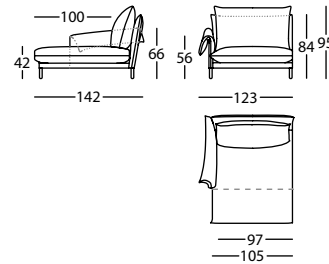

1,55 m<sup>3</sup> / 1 Pack. / 80,0 kg

**331.12.X**

ALPINO MODULO 230  
ALPINO MODULE 230  
ALPINO MODULE 230

1,69 m<sup>3</sup> / 1 Pack. / 90,0 kg

Chaise y ángulo / Chaise longue and corner /  
Chaise longue et angle

**331.14.L.BS.D**

ALPINO CHAISE 123X142 BR SOLAPA DCHO  
ALPINO CHAISE LONGUE 123X142 RIGHT ARM W/FLAP  
ALPINO CHAISE LONGUE 123X142 BRAS A/RABAT DROIT

1,18 m<sup>3</sup> / 1 Pack. / 62,0 kg

**331.14.L.BS.I**