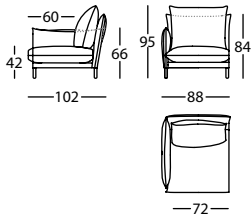

331.12.G.5.I

ALPINO MOD 88 BR RECTO IZDO
ALPINO MOD 88 LEFT PLAIN ARM
ALPINO MOD 88 BRAS DROIT GAUCHE

0,65 m³ / 1 Pack. / 44,0 kg