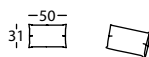

331.22.FD

ALPINO COJIN 50X31
ALPINO CUSHION 50X31
ALPINO COUSSIN 50X31

0,02 m³ / - Pack. / 3,0 kg